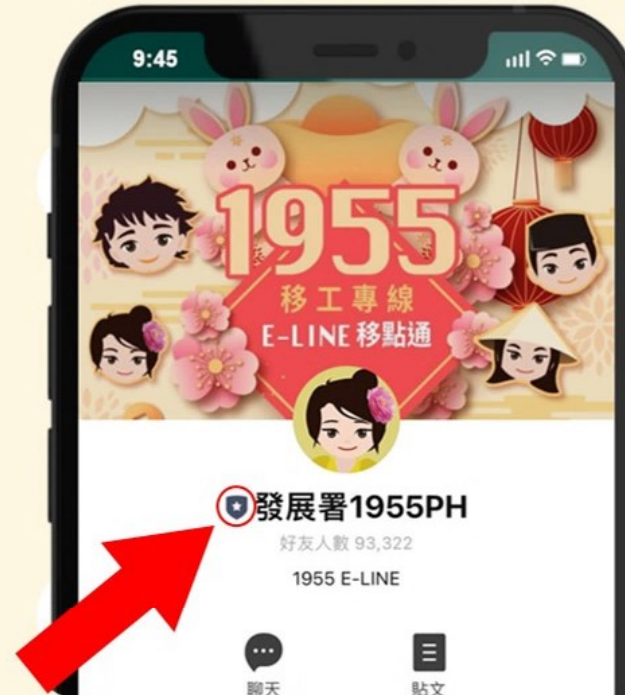

@1955mw\_id

越南版 Tiếng Việt

@1955mw\_vn

泰國版 ภาษาไทย

@1955mw\_th

Look for the shield logo  
Scan to join

勞動力發展署  
WORKFORCE DEVELOPMENT AGENCY, MINISTRY OF LABOR

บัญชีไลน์  
1955 ที่แท้จริง